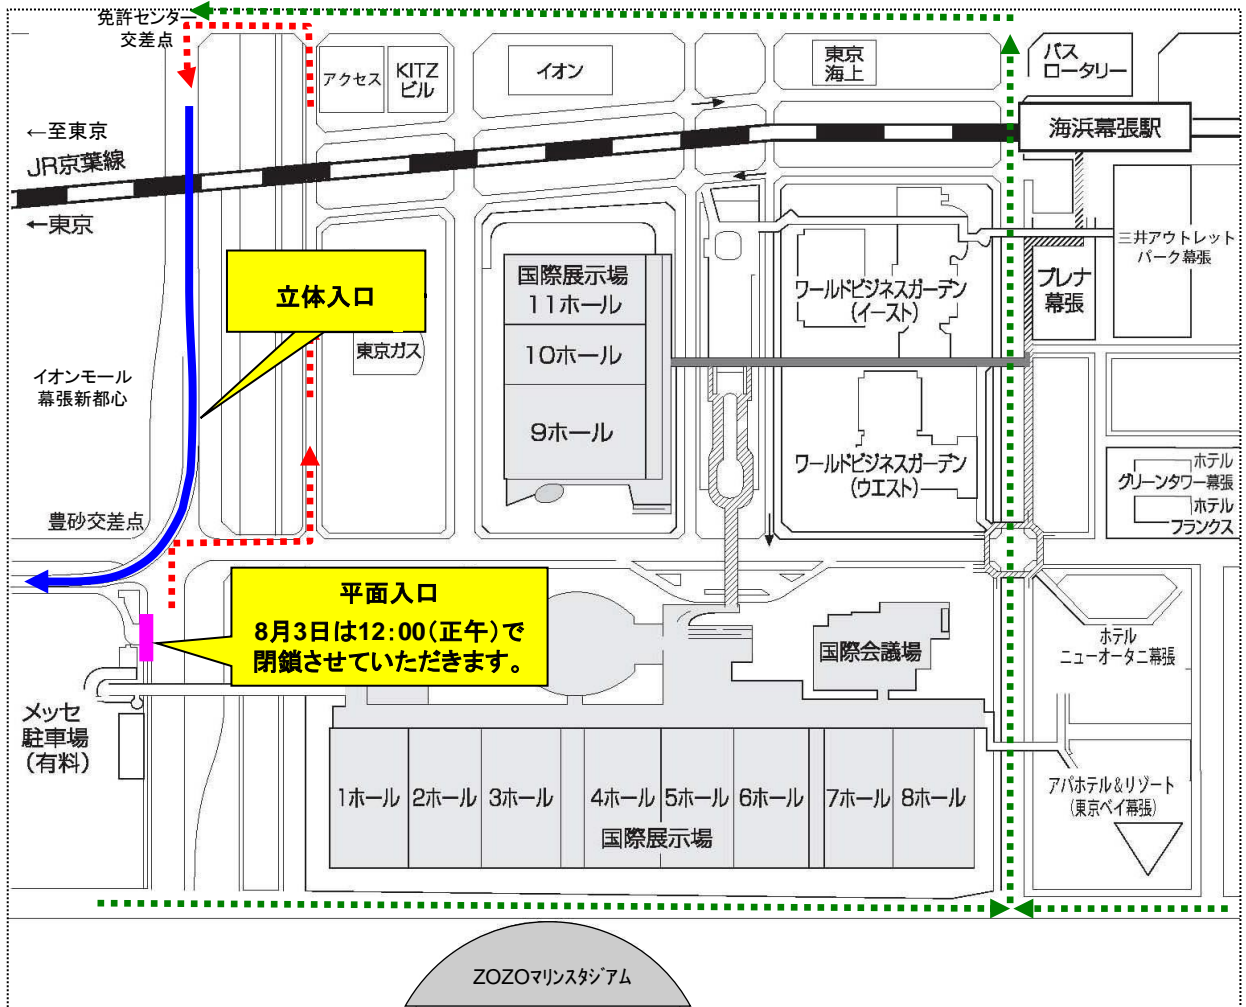

## 1 駐車エリアの制限

幕張メッセ駐車場の約半分の東側エリア(幕張メッセ側)は、「幕張ビーチ花火フェスタ 2024」の観覧席になりますので、駐車エリアは、残り約半分の西側エリアに制限させていただきます。つきましては、できるだけ公共交通機関をご利用くださいますようお願い致します。

## 2 平面入口の閉鎖

幕張メッセ駐車場の平面入口は12:00(正午)まではご利用できます。**12:00(正午)をもって閉鎖させていただきますので、12:00(正午)以降に幕張メッセ駐車場に入庫される場合は、「免許センター交差点」から「豊砂交差点」に向かう左側車線から入る立体入口をご利用ください。**

また、下記注意事項を遵守してくださいますようお願い致します。

### <注意事項>

- ※幕張メッセ駐車場及び周辺道路は、混雑が予想されます。時間帯によっては、入庫・出庫にお時間がかかる場合があります。
- ※満車の場合は、他の駐車場をご利用ください。
- ※必ず警備員の指示に従ってください。
- ※障害者用・大型車両用・自動二輪用の駐車場をご利用の際は、警備員に申し出てください。
- ※駐車場所の指定はできません。また、駐車後の駐車場所のご移動はご遠慮願います。
- ※自損事故・車同士の接触事故・車内品の盗難等については、一切の責任を負いません。
- ※ゴミ等については各自お持ち帰りにご協力ください。
- ※駐車エリアでの花火観覧、調理・飲食行為などはご遠慮ください。
- ※駐車場周囲のフェンスの乗り越えは、危険ですので絶対に行わないでください。

## 幕張メッセ駐車場 立体入口のご案内について

< 凡例 >

立体入口導線(駐車場入場導線) 

平面入口方面から立体入口への車両導線

12:00(正午)から18:00まで 

18:00から21:00まで 